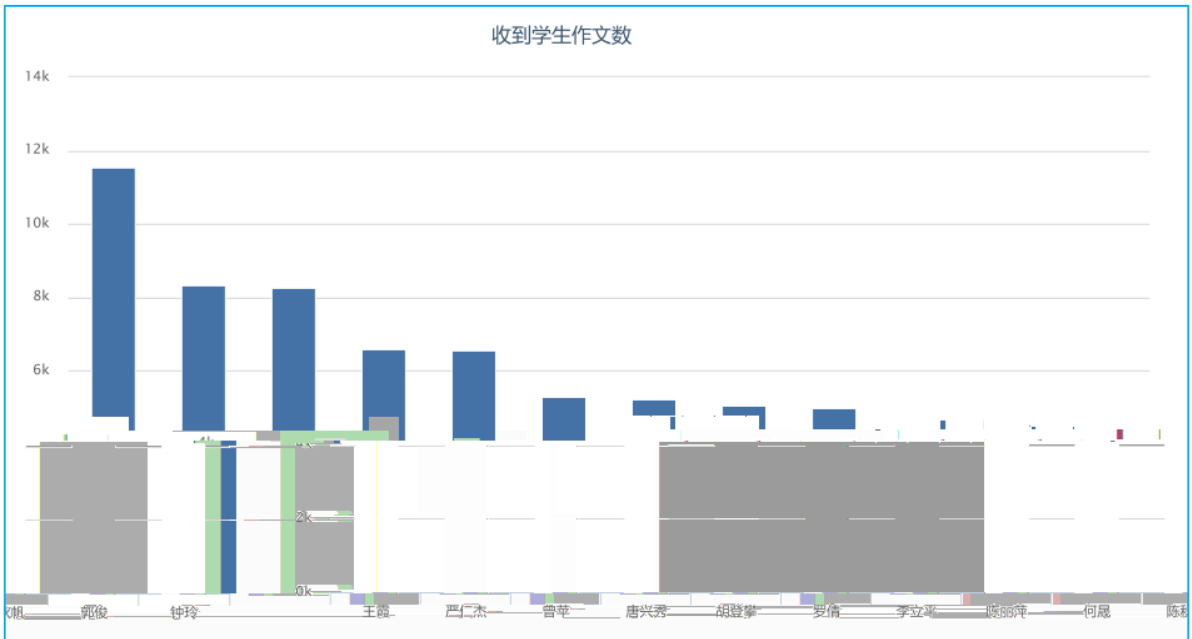

Header		
	99	

Header	

Header			

Header		

Header			

Windows8.1	
Mac Office 2011	
Mac Office 2016	
Office 2010	
Office 2013	
Office 2016	
Windows10	
Windows 7	
Windows8	

姓名	布置作文数	学生数	收到学生作文数
王霞	95	1918	11554
严仁杰	152	1623	8347
曾苹	126	1454	8264
唐兴秀	45	927	6588
胡登攀	48	1434	6545
罗倩	103	1714	5284
李立平	60	1352	5222
陈丽萍	37	1617	5054
何晟	51	1037	4970
陈秋帆	34	1827	4685