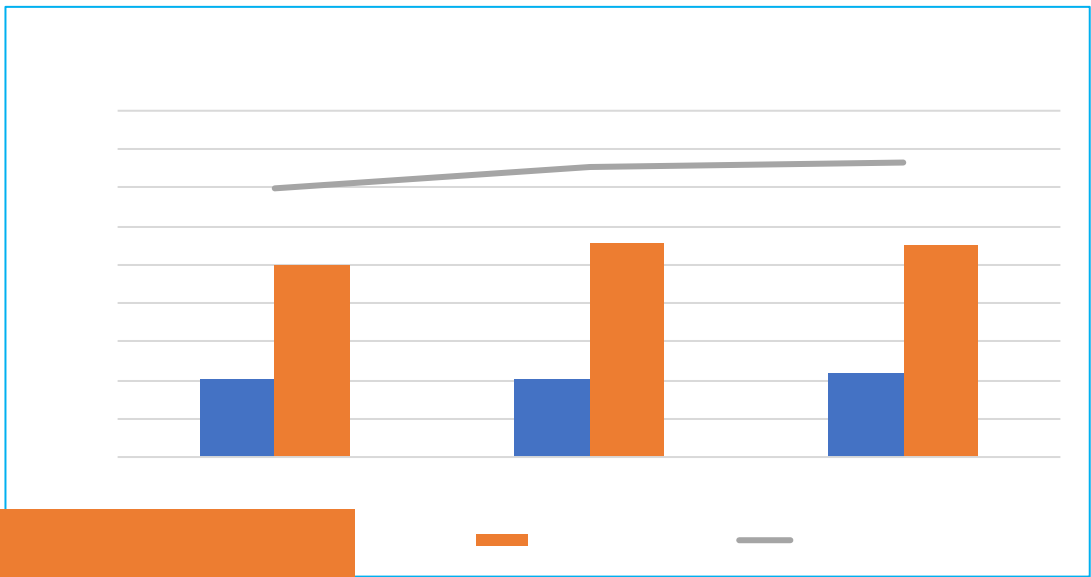

Header		
	99	

Header	

Header			

Header		

Header			

Windows8.1	
Mac Office 2011	
Mac Office 2016	
Office 2010	
Office 2013	
Office 2016	
Windows10	
Windows 7	
Windows8	

姓名	布置作文数	学生数	收到学生作文数
王霞	95	1918	11554
严仁杰	152	1623	8347
曾苹	126	1454	8264
唐兴秀	45	927	6588
胡登攀	48	1434	6545
罗倩	103	1714	5284
李立平	60	1352	5222
陈丽萍	37	1617	5054
何晟	51	1037	4970
陈秋帆	34	1827	4685