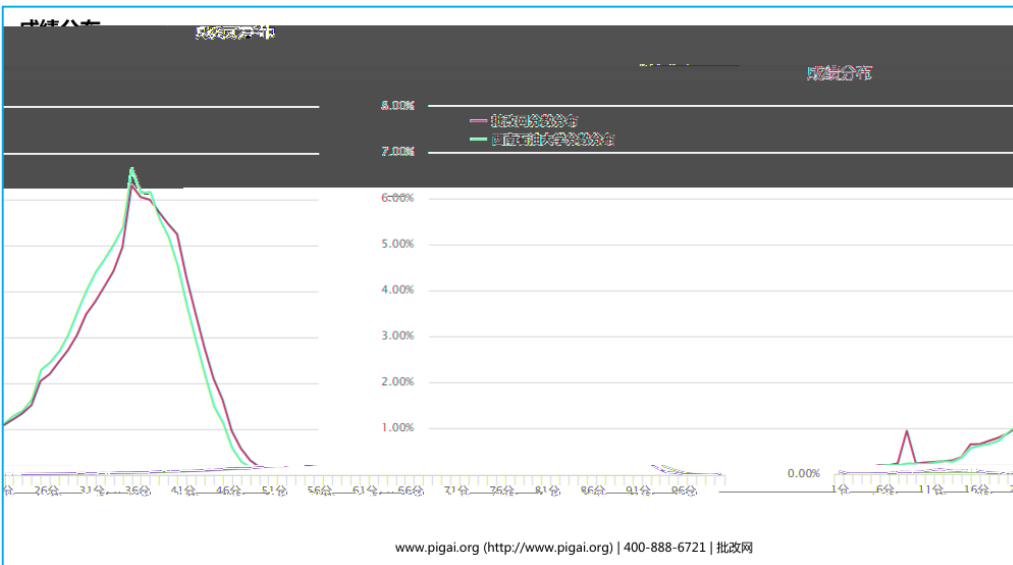

Header		
	99	

Header	

Header			

Header		

Header			

Windows8.1	
Mac Office 2011	
Mac Office 2016	
Office 2010	
Office 2013	
Office 2016	
Windows10	
Windows 7	
Windows8	

姓名	布置作文数	学生数	收到学生作文数
王霞	95	1918	11554
严仁杰	152	1623	8347
曾苹	126	1454	8264
唐兴秀	45	927	6588
胡登攀	48	1434	6545
罗倩	103	1714	5284
李立平	60	1352	5222
陈丽萍	37	1617	5054
何晟	51	1037	4970
陈秋帆	34	1827	4685