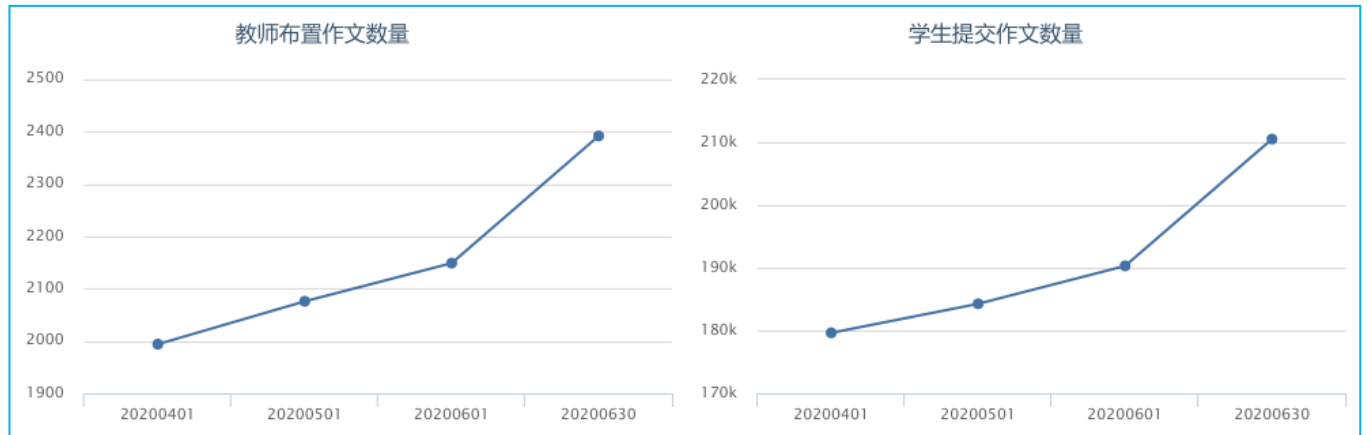

Header		
	99	

Header	

Header			

Header		

Header			

Windows8.1	
Mac Office 2011	
Mac Office 2016	
Office 2010	
Office 2013	
Office 2016	
Windows10	
Windows 7	
Windows8	

姓名	布置作文数	学生数	收到学生作文数
王霞	95	1918	11554
严仁杰	152	1623	8347
曾苹	126	1454	8264
唐兴秀	45	927	6588
胡登攀	48	1434	6545
罗倩	103	1714	5284
李立平	60	1352	5222
陈丽萍	37	1617	5054
何晟	51	1037	4970
陈秋帆	34	1827	4685