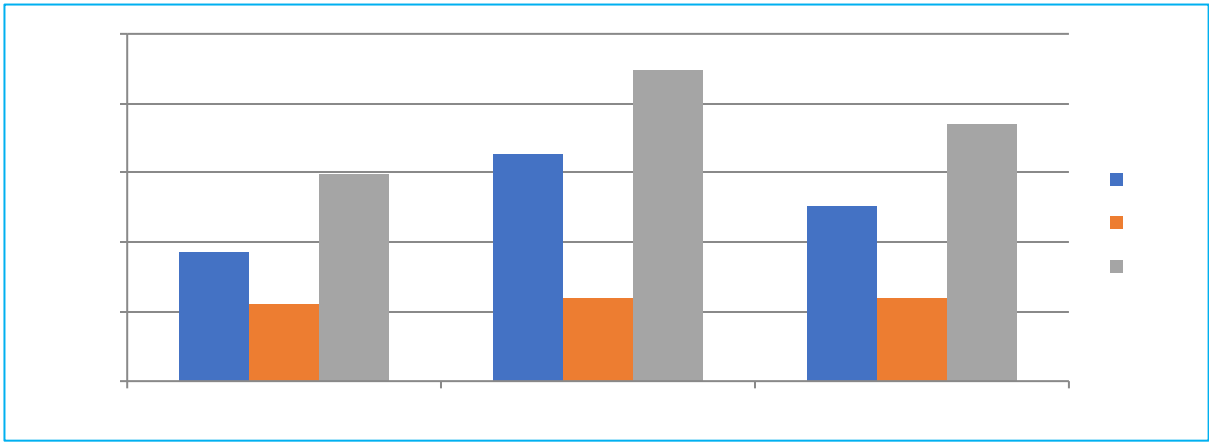

Header		
	99	

Header	

Header			

Header		

Header			

Windows8.1	
Mac Office 2011	
Mac Office 2016	
Office 2010	
Office 2013	
Office 2016	
Windows10	
Windows 7	
Windows8	

姓名	布置作文数	学生数	收到学生作文数
王霞	95	1918	11554
严仁杰	152	1623	8347
曾苹	126	1454	8264
唐兴秀	45	927	6588
胡登攀	48	1434	6545
罗倩	103	1714	5284
李立平	60	1352	5222
陈丽萍	37	1617	5054
何晟	51	1037	4970
陈秋帆	34	1827	4685