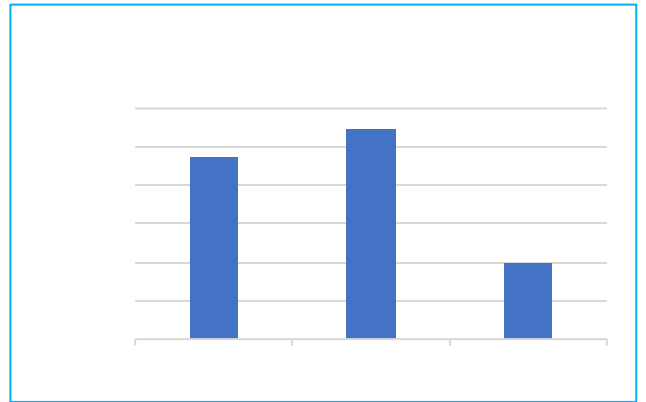

Header		
	99	

Header	

Header			

Header		

Header			

Windows8.1	
Mac Office 2011	
Mac Office 2016	
Office 2010	
Office 2013	
Office 2016	
Windows10	
Windows 7	
Windows8	

姓名	布置作文数	学生数	收到学生作文数
王霞	95	1918	11554
严仁杰	152	1623	8347
曾苹	126	1454	8264
唐兴秀	45	927	6588
胡登攀	48	1434	6545
罗倩	103	1714	5284
李立平	60	1352	5222
陈丽萍	37	1617	5054
何晟	51	1037	4970
陈秋帆	34	1827	4685