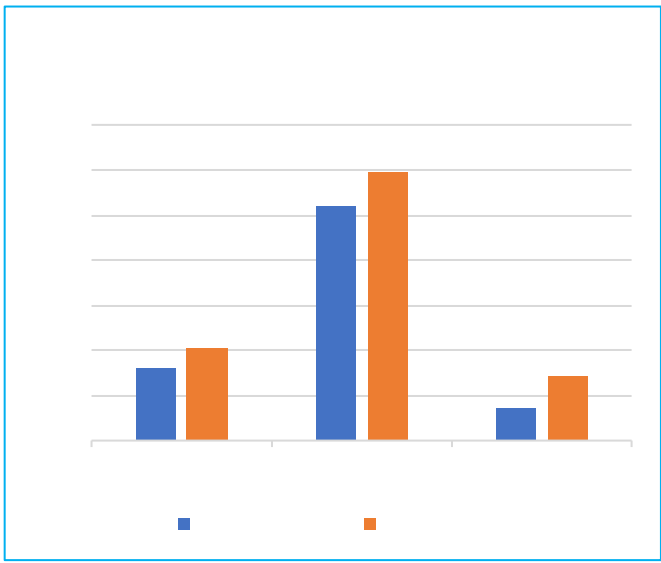

Header		
	99	

Header	

Header			

Header		

Header			

Windows8.1	
Mac Office 2011	
Mac Office 2016	
Office 2010	
Office 2013	
Office 2016	
Windows10	
Windows 7	
Windows8	

姓名	布置作文数	学生数	收到学生作文数
王霞	95	1918	11554
严仁杰	152	1623	8347
曾苹	126	1454	8264
唐兴秀	45	927	6588
胡登攀	48	1434	6545
罗倩	103	1714	5284
李立平	60	1352	5222
陈丽萍	37	1617	5054
何晟	51	1037	4970
陈秋帆	34	1827	4685