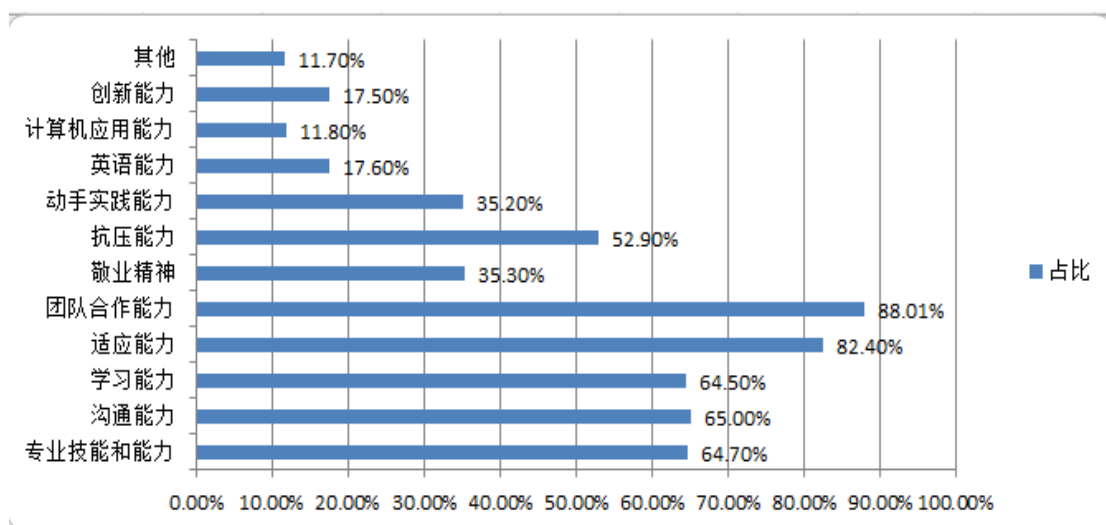

第四部分 质量保障

.....	12
.....	14

	14
	16
第五部分 学生发展		
	17
	18
	20
	21
	22
	22
第六部分 特色发展		
	23
	24
第七部分 存在的问题及改进措施		
	25
	25
	25
	25
第八部分 2019 年审核评估整改工作成效		

2018-2019

第一部分 本科教育基本情况

第二部分 师资队伍与教学条件

2009年10月

第三部分 教学建设与改革

2017

第四部分 质量保障

第五部分 学生发展

第六部分 特色发展

1. —

2. —

3.

第七部分 存在的问题及改进措施