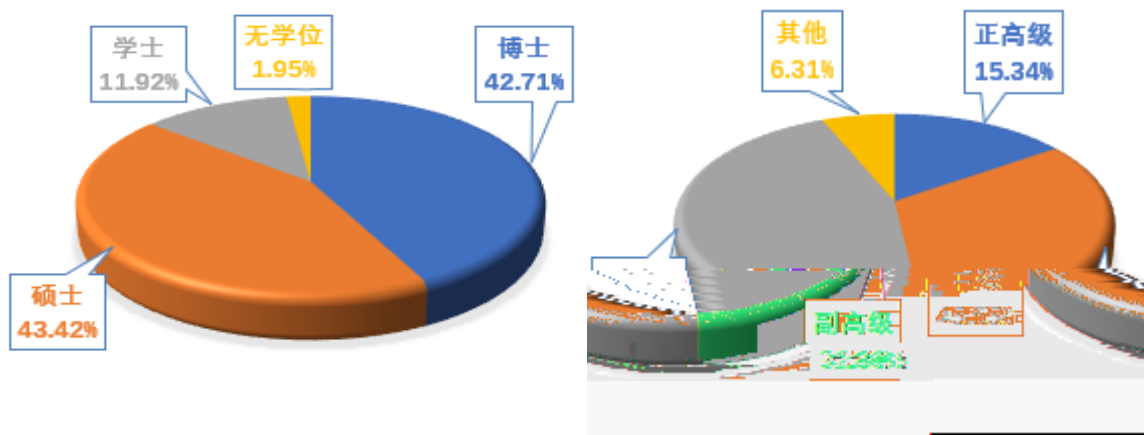

<http://www.swpu.edu.cn>

目 录

第一部分 本科教育基本情况

.....	1
.....	1
.....	1
.....	2

第二部分 师资队伍与教学条件

.....	3
.....	4
.....	5
.....	6
.....	6

第三部分 教学建设与改革

.....	7
.....	7
.....	7
.....	8
.....	9
.....	9

第四部分 质量保障

.....	12
.....	14

	14
	16
第五部分 学生发展		
	17
	18
	20
	21
	22
	22
第六部分 特色发展		
	23
	24
第七部分 存在的问题及改进措施		
	25
	25
	25
	25
第八部分 2019 年审核评估整改工作成效		

2018-2019

第一部分 本科教育基本情况

第二部分 师资队伍与教学条件

2009年10月

第三部分 教学建设与改革