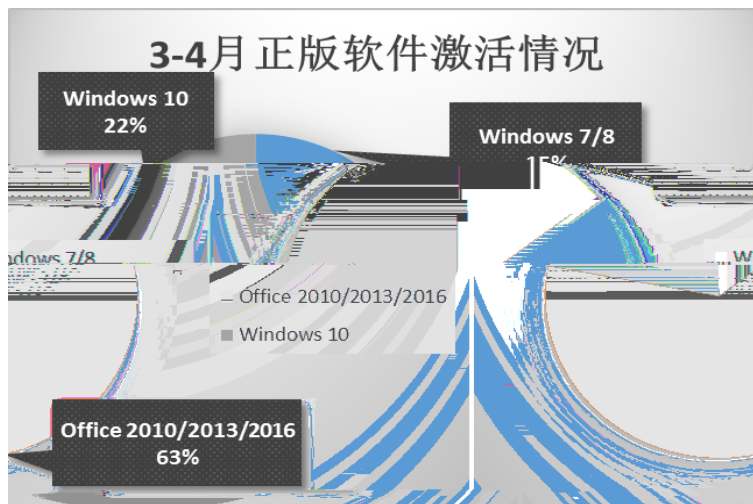

邮箱登陆地址:
<http://mail.swpu.edu.cn/>

2017

2017

+

应用访问 TOP10

应用名称	访问次数
第二课堂	67760
实验室与实践教学综合管理	49424
课程中心	16245
财务查询	8415
学工系统	6583
OA 系统	4866
教务系统	3119
一卡通	4208
站群管理系统	3971
后勤服务大厅	3446

-
-
-

一卡通3月-4月自助充值分布情况