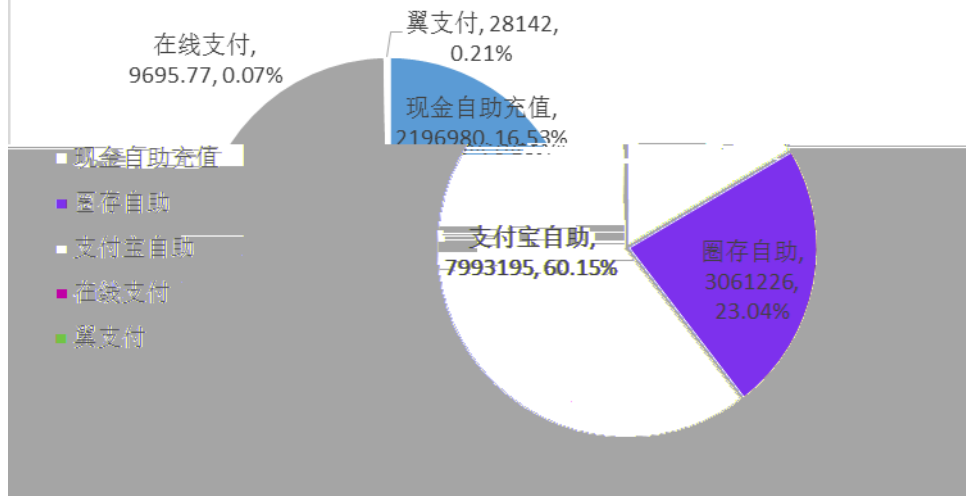

邮箱登陆地址:
<http://mail.swpu.edu.cn/>

2017

2017

+

应用访问 TOP10

应用名称	访问次数
第二课堂	67760
实验室与实践教学综合管理	49424
课程中心	16245
财务查询	8415
学工系统	6583
OA 系统	4866
教务系统	3119
一卡通	4208
站群管理系统	3971
后勤服务大厅	3446

-
-
-

一卡通3月-4月自助充值分布情况