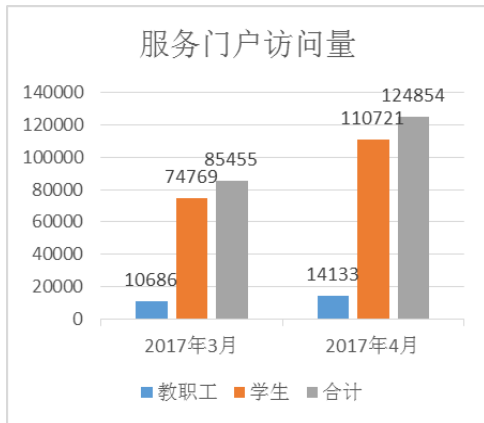

邮箱登陆地址:
<http://mail.swpu.edu.cn/>

2017

2017

+

应用访问 TOP10

应用名称	访问次数
第二课堂	67760
实验室与实践教学综合管理	49424
课程中心	16245
财务查询	8415
学工系统	6583
OA 系统	4866
教务系统	3119
一卡通	4208
站群管理系统	3971
后勤服务大厅	3446

-
-
-

一卡通3月-4月自助充值分布情况